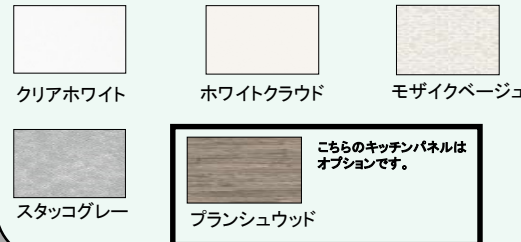

※引き出しの裏板には、お手入れのしやすいメラミン化粧板を使用しています。
●包丁差(4本)ロック付き
●ラップホルダー
包丁、まな板、ラップなどを出し入れしやすいように縦に収納

◆ FAUCET

浄水器一体型水栓
ZSMJT428R20BH-T
水栓にシャワーホースと浄水器をスリムに内蔵。 節湯B,C1

◆ KITCHENPANEL

キッチンパネル 見目が美しく、お手入れが簡単です

こちらのキッチンパネルはオプションです。