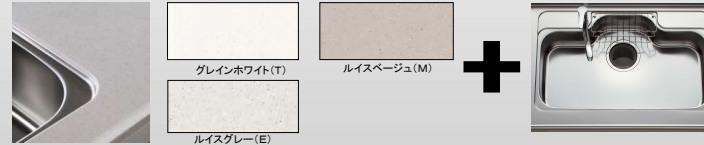

標準 人工大理石天板+ステンレス(TG)シンク

熱に強く、柔らかな質感の人工大理石。エッジ部分はシャープで洗練されたデザイン。色は清潔感のあるホワイト、上品なグレー、優しい印象のベージュをご用意しました。

◆ COOKTOP 選択 ガス or IH

ZGFVK6R22USK-T
ガラスストップ片面焼き水
無グリル付コンロ

ZZCSG318MS-T
2口 IH+ラジエントヒーター
水無両面焼きグリル

標準 扉カラー Class4 【クリスタ】

【リーナ】

【リュースウッド】

【フィーカウッド】

【クイール】

◆ WASHING 【オプション】 Miele

食器洗い乾燥機
ZZG5434SCICLST
ドイツのプレミアム家電
ブランド ミーレ
扉が前面に開くフロント
オープンにより、一度に
たっぷり食器が洗えます。

【間口：255cm】

※セット写真はイメージで実際の仕様とは異なります。
※水栓位置は、右シンクの場合はシンクの左側、
左シンクの場合はシンク右側になります。
※標準仕様：コンロキャビネット間口750mm
引出しキャビネット間口750mm
シンクキャビネット間口1050mm

ステンレスは、耐久年数が長く80%以上のリサイクル率を誇る、環境にやさしいエコロジー素材です。

◆ RANGEHOOD

フラットスリムレンジフード
ZRS90ABM20FS(R/L)-T
凹凸を減らしたシンプルでスリムなデザイン。前扉板は鋼板前扉板タイプです。省エネ性の高いLED照明を搭載しました。

お手入れしやすい内面形状
LED照明

◆ STRAGE

ダンパー機構が搭載しているプルモーションレールを採用しており、滑らかな開閉を実現。

※引き出しの裏板には、お手入れのしやすいメラミン化粧板を使用しています。
●包丁差(4本)ロック付き
●ラップホルダー
包丁、まな板、ラップなどを出し入れしやすいように縦に収納

◆ FAUCET

浄水器一体型水栓
ZSMJT428R20BH-T
水栓にシャワーホースと浄水器をスリムに内蔵。 節湯B,C1

◆ KITCHENPANEL

キッチンパネル 見目が美しく、お手入れが簡単です

こちらのキッチンパネルはオプションです。